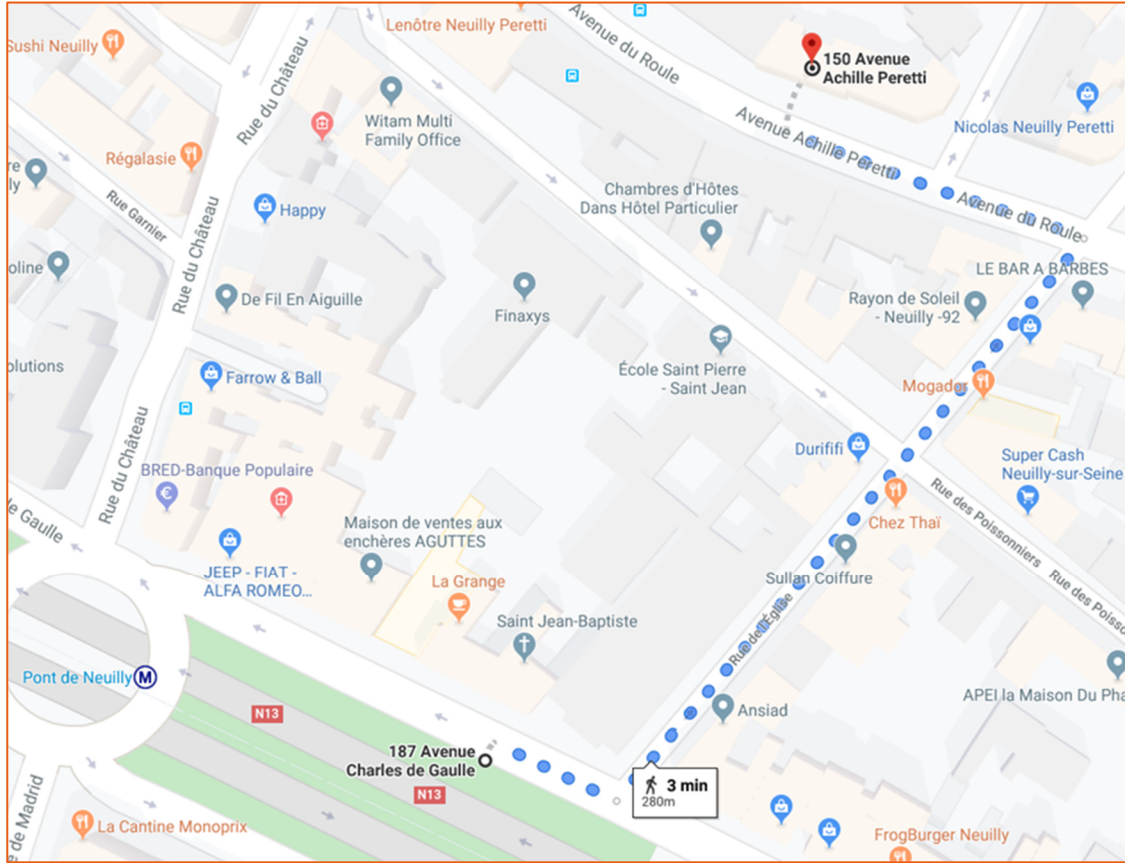

PLAN D'ACCES CENTRE Neuilly sur Seine

150 avenue Achille Peretti
92200 Neuilly sur Seine
Tél : 01.41.34.06.30

Accès métro Pont de Neuilly, prendre la sortie 3, rue de l'Église

METROS :

Pont de Neuilly – ligne n°1
3 minutes à pieds

BUS :

(lignes 43 Général Gouraud, Arrêt de bus à 50 mètres)

Nos locaux disposent d'une accessibilité partiel aux personnes en situation de handicap (nous avons des sanitaires communs avec le professionnel voisin).

PARKING :

137 avenue Achille Peretti

Accès handicapés